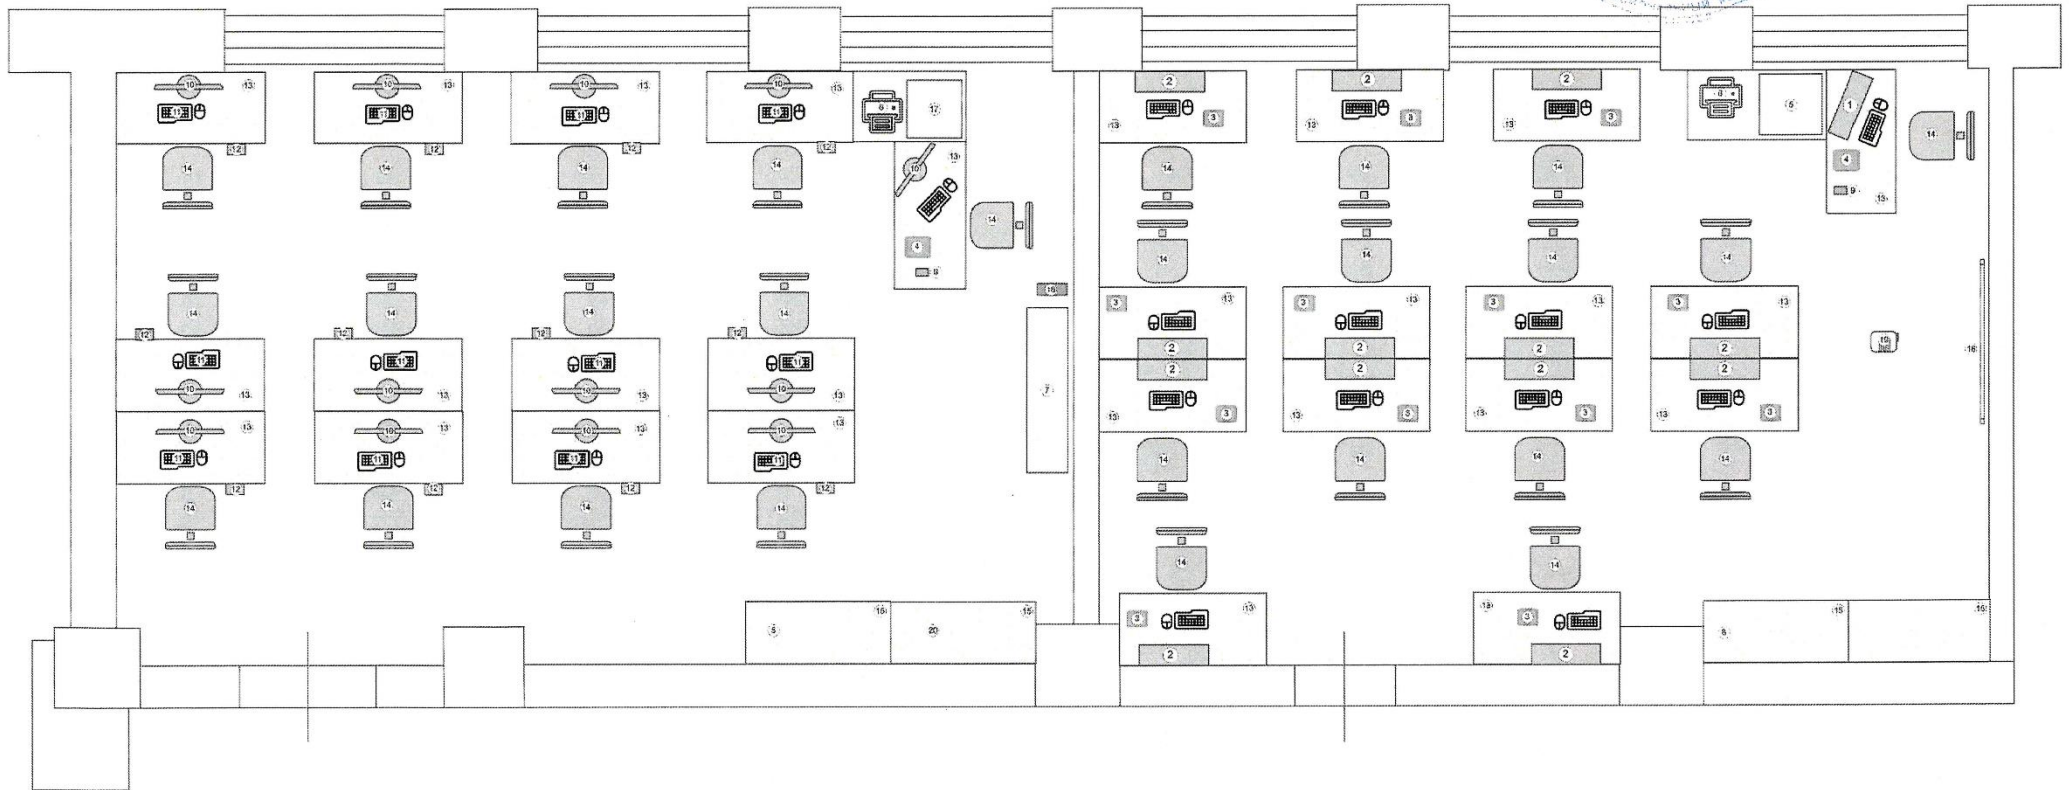

Корпус №3 Мастерская по компетенции «Графический дизайн»

«Утверждаю»  
 Директор ГАПОУ СМПК  
 Усевич А.Н.  
 «20» / 05 / 2020 г.

- |   |  |   |
|---|--|---|
|  - стол                |  - моноблок                       |  - МФУ А3                |
|  - шкаф                |  - монитор                        |  - принтер ч/б           |
|  - компьютерное кресло |  - клавиатура и компьютерная мышь |  - проектор              |
|   |  - графический планшет            |  - интерактивная доска   |
|   |  - системный блок                 |  - интерактивный дисплей |

Пояснительная записка к размещению мастерской по компетенции «Графический дизайн»

«Утверждаю»  
Директор ГАПОУ СМПК  
Усевич А.Н.  
«20» 05 2020 г.

Мастерская «Графический дизайн» расположена на первом этаже двухэтажного здания в корпусе №3 ГАПОУ Стерлитамакский многопрофильный профессиональный колледж по адресу:

Республика Башкортостан, г. Стерлитамак, ул. Свердлова, д. 216, каб. 102, 104

Общая площадь первого этажа – 931,7 м<sup>2</sup>.

Общая площадь мастерской – 107,4 м<sup>2</sup>.